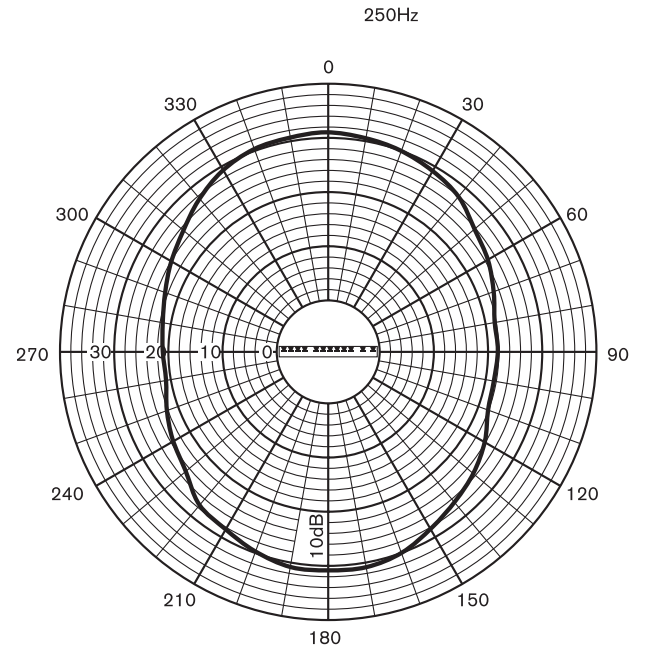

Oblast	Certifikace
Evropa	CE
	CE DOP
	CPD
Polsko	CNBOP

Poznámky k instalaci/konfiguraci

Schéma zapojení

Kmitočtová charakteristika

	250 Hz	500 Hz	1 k Hz	2 kHz	4 kHz	8 kHz
SPL 1,1	88	92	92	91	91	86
Max. SPL	106	110	110	109	109	104
Faktor Q	2,2	3,2	6,5	12,6	23,4	53,3
Hor. úhel (stupně)	360	360	210	192	132	100
Vert. úhel (stupně)	107	67	50	33	22	12

Akustický výkon stanovený na oktávu

Polární diagram (horizontální)

Polární diagram (vertikální)

Polární diagram (horizontální)

Polární diagram (vertikální)

Polární diagram (vertikální)

Polární diagram (horizontální)

Technické specifikace

Elektrické hodnoty*

Maximální výkon	90 W
Jmenovitý výkon	60 / 30 / 15 W
Úroveň akustického tlaku při 60 W / 1 W (1 kHz, 1 m)	110 dB / 92 dB (SPL)
Efektivní kmitočtový rozsah (-10 dB)	190 Hz až 18 kHz
Vyzařovací úhel	1 kHz / 4 kHz (-6 dB)
horizontální	210° / 132°
vertikální	50° / 22°
Jmenovité napájecí napětí	100 V
Jmenovitá impedance	167 ohmů
Konektor	Svorkovnice se šrouby