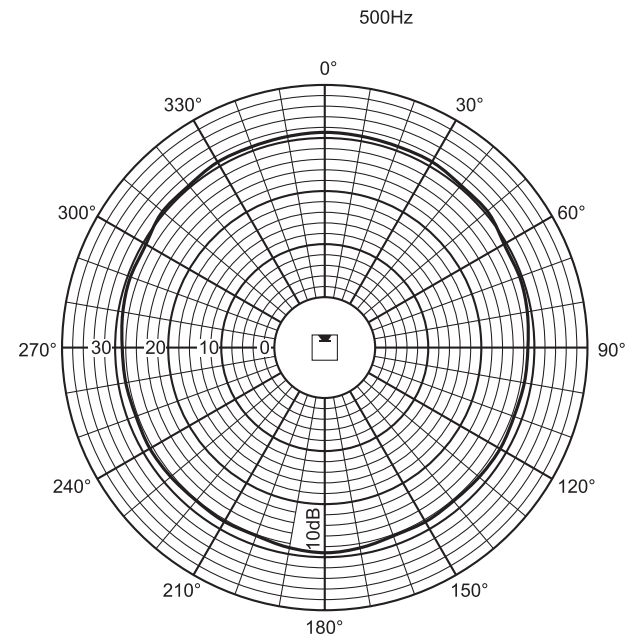

Polární diagram (horizontální)