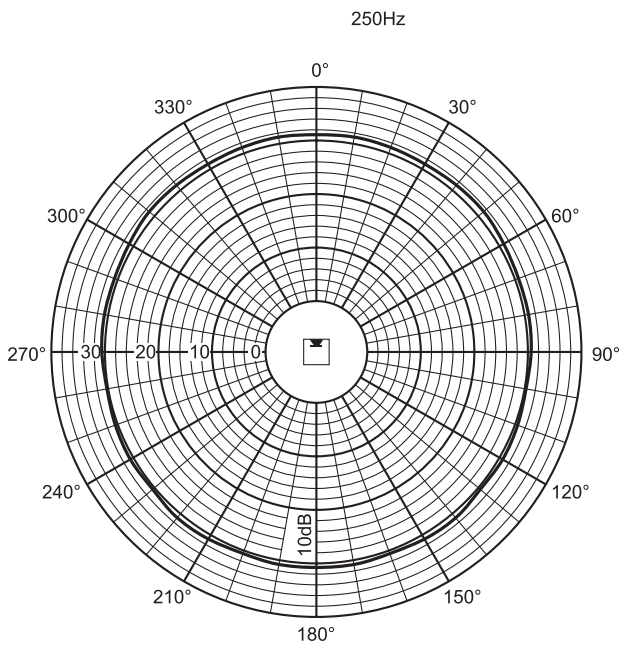

250 Hz	500 Hz	1 k Hz	2 kHz	4 kHz	8 kHz
SPL 1,1	88	92	92	91	91	86
Max. SPL	106	110	110	109	109	104
Faktor Q	2,2	3,2	6,5	12,6	23,4	53,3
Hor. úhel (stupně)	360	360	210	192	132	100
Vert. úhel (stupně)	107	67	50	33	22	12

Akustický výkon stanovený na oktávu

Polární diagram (horizontální)