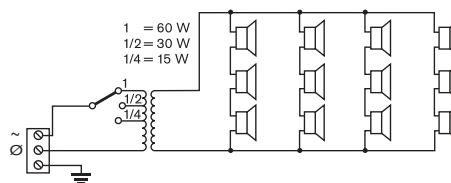

Oblast	Certifikace
Evropa	CE
	CE DOP
	CPD
Polsko	CNBOP

Poznámky k instalaci/konfiguraci

Schéma zapojení

Kmitočtová charakteristika

	250 Hz	500 Hz	1 k Hz	2 kHz	4 kHz	8 kHz
SPL 1,1	88	92	92	91	91	86
Max. SPL	106	110	110	109	109	104
Faktor Q	2,2	3,2	6,5	12,6	23,4	53,3
Hor. úhel (stupně)	360	360	210	192	132	100
Vert. úhel (stupně)	107	67	50	33	22	12