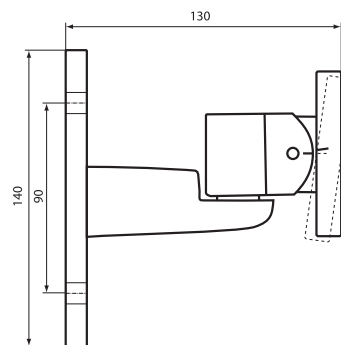

Přehled systému

Pro reproduktor LBC 3201/00 byl vyvinut časově a pracovníě úsporný způsob montáže. Reproduktor je dodáván se schématem, na kterém je znázorněna ideální instalační výška pro oblast, kterou musí reproduktor pokrýt. Po určení příslušné výšky pro danou oblast se reproduktor připevní pod úhlem naznačeným na nosném držáku. Tento postup je mnohem jednodušší a přesnější než tradiční instalace metodou pokusů a omylů. Reproduktor LBC 3201/00

Ize připevnit na stěnu nebo přímo na podlahový stojan LBC 1259/01 svorníkem se závitem M10 a maticí bez použití dalšího příslušenství.

Rozměry dodávaného nosného držáku v mm (s naznačeným úhlem)

Detail nosného držáku