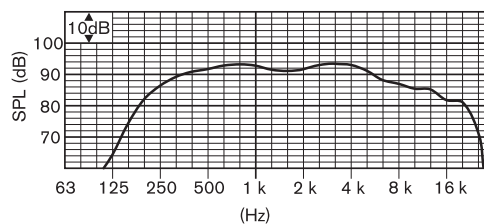

Oblast	Certifikace
Evropa	CE
	CE DOP
	CPD
Polsko	CNBOP

Poznámky k instalaci/konfiguraci

Schéma zapojení

Kmitočtová charakteristika

	250 Hz	500 Hz	1 k Hz	2 kHz	4 kHz	8 kHz
SPL 1,1	88	92	92	91	91	86
Max. SPL	106	110	110	109	109	104
Faktor Q	2,2	3,2	6,5	12,6	23,4	53,3
Hor. úhel (stupně)	360	360	210	192	132	100
Vert. úhel (stupně)	107	67	50	33	22	12