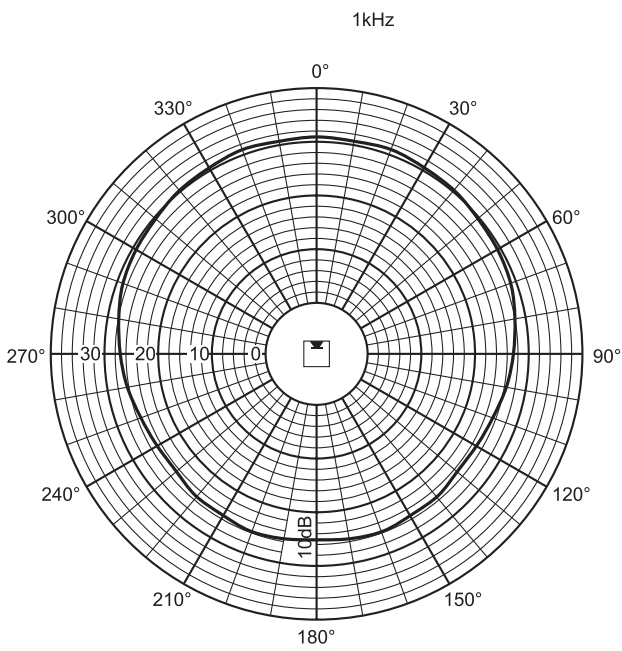

Oblast	Certifikace
Evropa	CE
	CE DOP
	CPD
Polsko	CNBOP

Poznámky k instalaci/konfiguraci

Schéma zapojení

Kmitočtová charakteristika

	250 Hz	500 Hz	1 k Hz	2 kHz	4 kHz	8 kHz
SPL 1,1	88	92	92	91	91	86
Max. SPL	106	110	110	109	109	104
Faktor Q	2,2	3,2	6,5	12,6	23,4	53,3
Hor. úhel (stupně)	360	360	210	192	132	100
Vert. úhel (stupně)	107	67	50	33	22	12

Akustický výkon stanovený na oktávu

Polární diagram (horizontální)

Polární diagram (vertikální)

Polární diagram (horizontální)

Polární diagram (vertikální)

Polární diagram (vertikální)

Polární diagram (horizontální)

Technické specifikace

Elektrické hodnoty*

Maximální výkon	90 W
Jmenovitý výkon	60 / 30 / 15 W
Úroveň akustického tlaku při 60 W / 1 W (1 kHz, 1 m)	110 dB / 92 dB (SPL)
Efektivní kmitočtový rozsah (-10 dB)	190 Hz až 18 kHz
Vyzařovací úhel	1 kHz / 4 kHz (-6 dB)
horizontální	210° / 132°
vertikální	50° / 22°
Jmenovité napájecí napětí	100 V
Jmenovitá impedance	167 ohmů
Konektor	Svorkovnice se šrouby