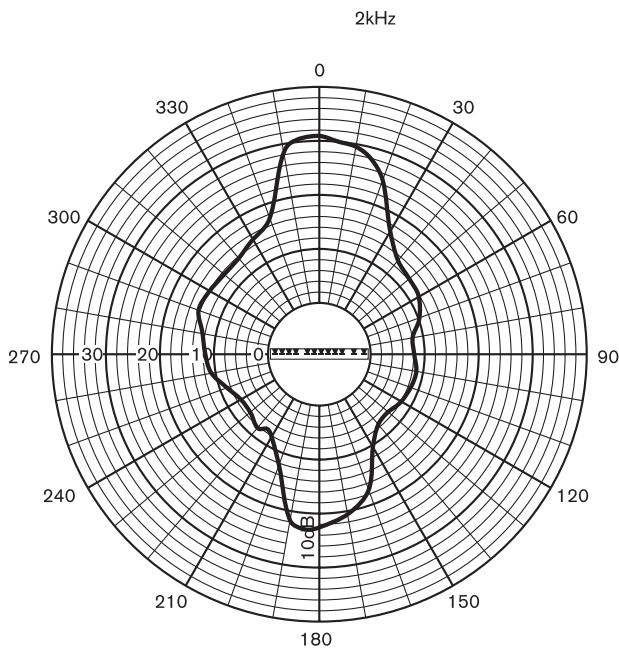

Polární diagram (vertikální)