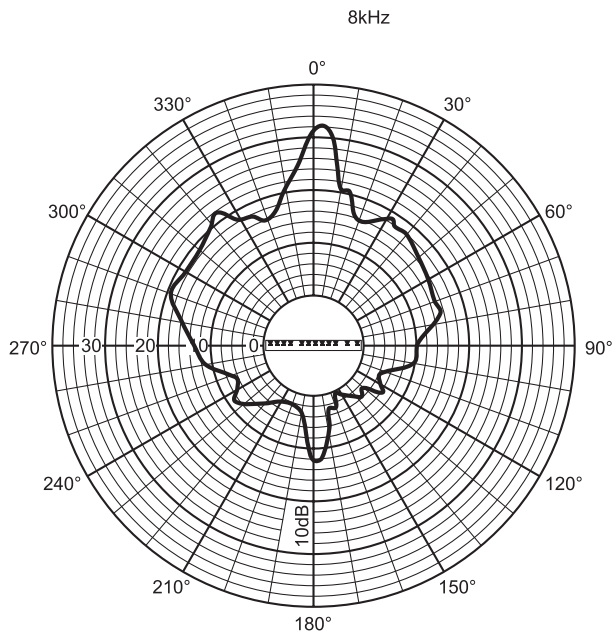

Oblast	Certifikace
Evropa	CE
	CE DOP
	CPD
Polsko	CNBOP

Poznámky k instalaci/konfiguraci

Schéma zapojení

Kmitočtová charakteristika

	250 Hz	500 Hz	1 k Hz	2 kHz	4 kHz	8 kHz
SPL 1,1	88	92	92	91	91	86
Max. SPL	106	110	110	109	109	104
Faktor Q	2,2	3,2	6,5	12,6	23,4	53,3
Hor. úhel (stupně)	360	360	210	192	132	100
Vert. úhel (stupně)	107	67	50	33	22	12

Akustický výkon stanovený na oktávu

Polární diagram (horizontální)

Polární diagram (vertikální)

Polární diagram (horizontální)

Polární diagram (vertikální)

Polární diagram (vertikální)

Polární diagram (horizontální)

Polární diagram (horizontální)

Polární diagram (vertikální)

Polární diagram (vertikální)

Polární diagram (horizontální)

Polární diagram (horizontální)

Polární diagram (vertikální)

Zahrnuté díly

Množství	Součásti
1	LBC3201/00 Reproductor Line Array
1	Nástěnný nosný držák
1	Nástavec
1	Instalační schéma

Technické specifikace

Elektrické hodnoty*

Maximální výkon	90 W
Jmenovitý výkon	60 / 30 / 15 W
Úroveň akustického tlaku při 60 W / 1 W (1 kHz, 1 m)	110 dB / 92 dB (SPL)
Efektivní kmitočtový rozsah (-10 dB)	190 Hz až 18 kHz
Vyzařovací úhel	1 kHz / 4 kHz (-6 dB)
horizontální	210° / 132°
vertikální	50° / 22°
Jmenovité napájecí napětí	100 V
Jmenovitá impedance	167 ohmů
Konektor	Svorkovnice se šrouby