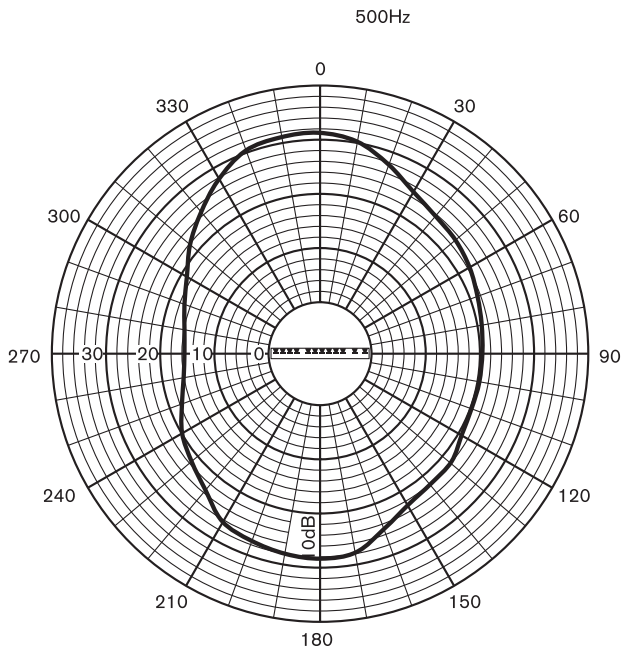

Oblast	Certifikace
Evropa	CE
	CE DOP
	CPD
Polsko	CNBOP

Poznámky k instalaci/konfiguraci

Schéma zapojení

Kmitočtová charakteristika

	250 Hz	500 Hz	1 k Hz	2 kHz	4 kHz	8 kHz
SPL 1,1	88	92	92	91	91	86
Max. SPL	106	110	110	109	109	104
Faktor Q	2,2	3,2	6,5	12,6	23,4	53,3
Hor. úhel (stupně)	360	360	210	192	132	100
Vert. úhel (stupně)	107	67	50	33	22	12

Akustický výkon stanovený na oktávu

Polární diagram (horizontální)

Polární diagram (vertikální)

Polární diagram (horizontální)

Polární diagram (vertikální)

Polární diagram (vertikální)

Polární diagram (horizontální)