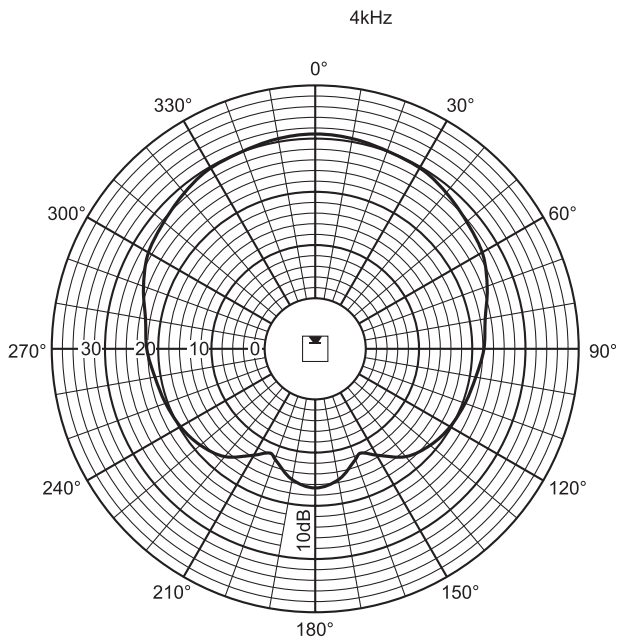

Polární diagram (horizontální)