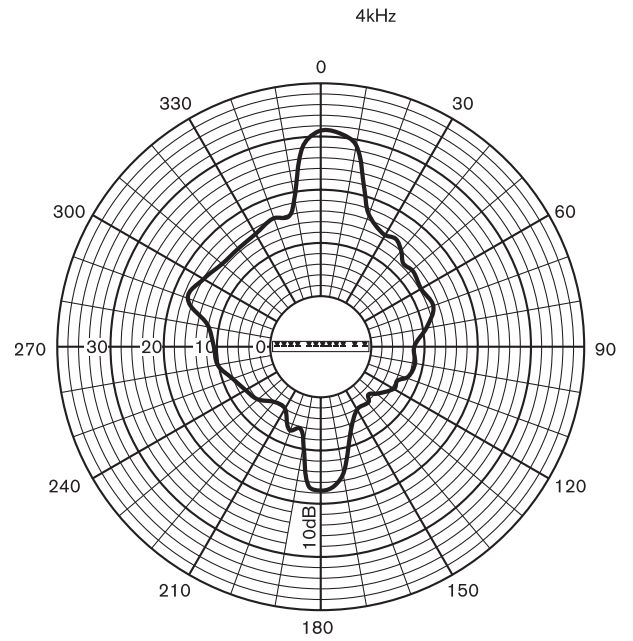

Polární diagram (vertikální)