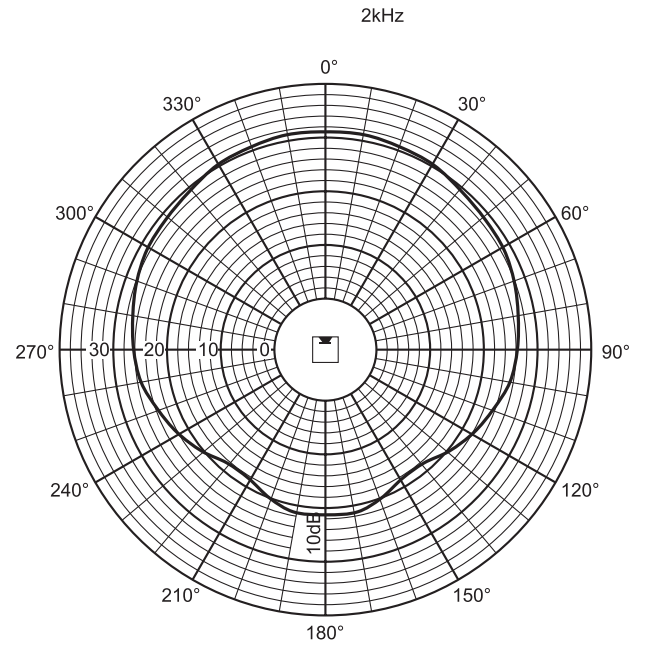

Oblast	Certifikace
Evropa	CE
	CE DOP
	CPD
Polsko	CNBOP

Poznámky k instalaci/konfiguraci

Schéma zapojení

Kmitočtová charakteristika

	250 Hz	500 Hz	1 k Hz	2 kHz	4 kHz	8 kHz
SPL 1,1	88	92	92	91	91	86
Max. SPL	106	110	110	109	109	104
Faktor Q	2,2	3,2	6,5	12,6	23,4	53,3
Hor. úhel (stupně)	360	360	210	192	132	100
Vert. úhel (stupně)	107	67	50	33	22	12

Akustický výkon stanovený na oktávu

Polární diagram (horizontální)

Polární diagram (vertikální)

Polární diagram (horizontální)

Polární diagram (vertikální)

Polární diagram (vertikální)

Polární diagram (horizontální)