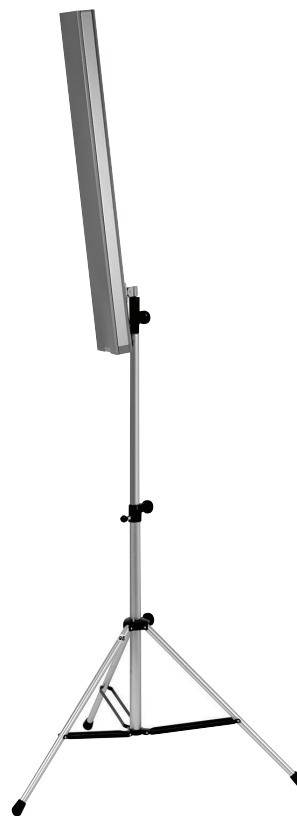

Tento reproduktor může se svou vynikající směrovostí a vysokým výstupním výkonem obsluhovat středně velká a velká vnitřní prostředí (s odrazy), zvláště ta, která jsou akusticky náročnější. Typicky se používá v kongresových místnostech, shromažďovacích halách a místech konání bohoslužeb. Vzhledem k plnému kmitočtovému rozsahu je reproduktor LBC 3201/00 ideálním řešením pro reprodukci řeči i hudby. Jeho neobyčejně úzká skříňka (šíroká pouze 8 cm) je mimořádně nenápadná.

Přehled systému

Pro reproduktor LBC 3201/00 byl vyvinut časově a pracovníě úsporný způsob montáže. Reproduktor je dodáván se schématem, na kterém je znázorněna ideální instalační výška pro oblast, kterou musí reproduktor pokrýt. Po určení příslušné výšky pro danou oblast se reproduktor připevní pod úhlem naznačeným na nosném držáku. Tento postup je mnohem jednodušší a přesnější než tradiční instalace metodou pokusů a omylů. Reproduktor LBC 3201/00

Ize připevnit na stěnu nebo přímo na podlahový stojan LBC 1259/01 svorníkem se závitem M10 a maticí bez použití dalšího příslušenství.

Rozměry dodávaného nosného držáku v mm (s naznačeným úhlem)

Detail nosného držáku

Rozdíl mezi běžným sloupcovým reproduktorem a tímto reproduktorem Line Array lze pozorovat v několika směrech. Jedná se o rovnoměrné ozvučení celé oblasti poslechu: není ani příliš hlasitě vpředu, ani příliš tiše vzadu. Všechny důležité kmitočty jsou přítomné v každém místě oblasti poslechu. Je dosaženo většího pokrytí, takže lze více lidem zprostředkovat řeč a hudbu s vyšší úrovní srozumitelnosti. Všechny tyto důležité vlastnosti dodávají pocit velmi kvalitního přirozeného zvuku v celé oblasti poslechu.