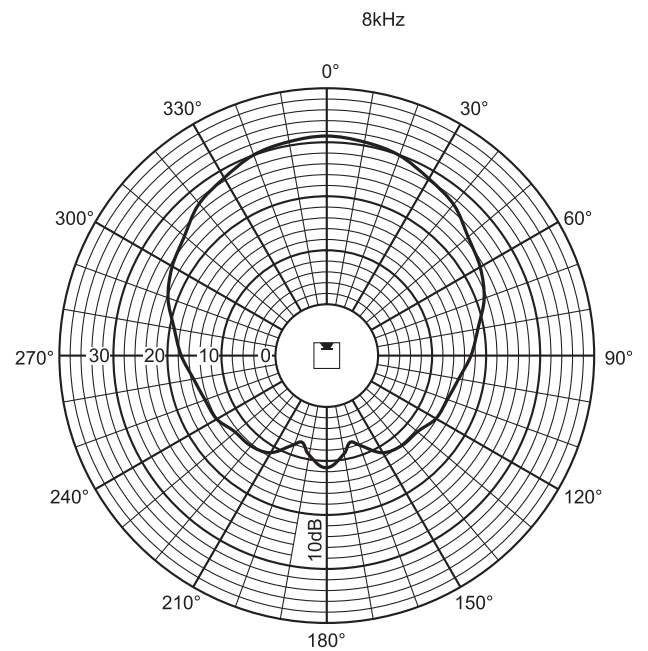

Polární diagram (horizontální)

Polární diagram (vertikální)

Polární diagram (vertikální)

Polární diagram (horizontální)

Polární diagram (horizontální)

Polární diagram (vertikální)

Zahrnuté díly

Množství	Součásti
1	LBC3201/00 Reproductor Line Array
1	Nástěnný nosný držák
1	Nástavec
1	Instalační schéma

Technické specifikace

Elektrické hodnoty*

Maximální výkon	90 W
Jmenovitý výkon	60 / 30 / 15 W
Úroveň akustického tlaku při 60 W / 1 W (1 kHz, 1 m)	110 dB / 92 dB (SPL)
Efektivní kmitočtový rozsah (-10 dB)	190 Hz až 18 kHz
Vyzařovací úhel	1 kHz / 4 kHz (-6 dB)
horizontální	210° / 132°
vertikální	50° / 22°
Jmenovité napájecí napětí	100 V
Jmenovitá impedance	167 ohmů
Konektor	Svorkovnice se šrouby

*) Provozně technické údaje podle normy IEC 60268-5

Mechanické hodnoty

Rozměry (v x š x h)	1 200 × 80 × 90 mm
Hmotnost	6,4 kg
Barva	Světle šedá (odpovídá odstínu RAL 9022)

Prostředí

Provozní teplota	-25 °C až +55 °C
Skladovací teplota	-40 °C až +70 °C
Relativní vlhkost	< 95 %