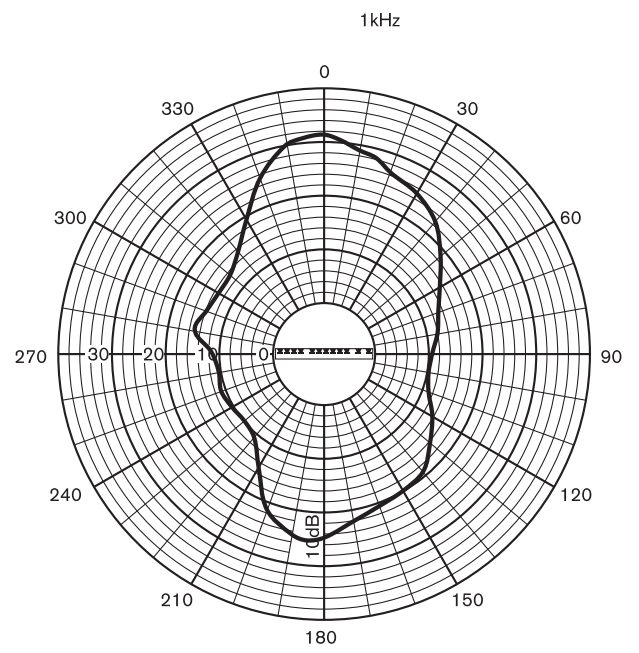

Oblast	Certifikace
Evropa	CE
	CE DOP
	CPD
Polsko	CNBOP

Poznámky k instalaci/konfiguraci

Schéma zapojení

Kmitočtová charakteristika

	250 Hz	500 Hz	1 k Hz	2 kHz	4 kHz	8 kHz
SPL 1,1	88	92	92	91	91	86
Max. SPL	106	110	110	109	109	104
Faktor Q	2,2	3,2	6,5	12,6	23,4	53,3
Hor. úhel (stupně)	360	360	210	192	132	100
Vert. úhel (stupně)	107	67	50	33	22	12

Akustický výkon stanovený na oktávu

Polární diagram (horizontální)

Polární diagram (vertikální)

Polární diagram (horizontální)

Polární diagram (vertikální)

Polární diagram (vertikální)

Polární diagram (horizontální)