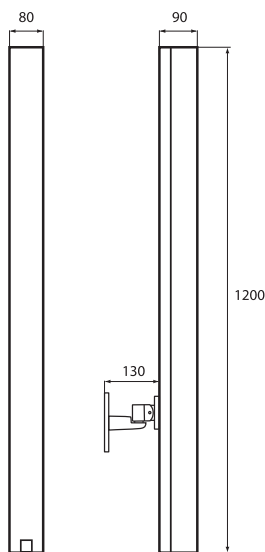

Rozměry v mm

Funkce

Rozsah použití

Reprodaktor LBC 3201/00 je součástí řady XLA 3200 (eXtended Listening Area) reproduktorů Line Array. Zdokonalené filtrování a umístění reproduktorových měničů způsobilo značné zlepšení směrovosti šíření zvuku. Každý reproduktorový měnič produkuje vyhrazený rozsah kmitočtů. Speciálně vyvinuté vysoce kvalitní zvukové měniče umožňují pozoruhodně čistou a přirozenou reprodukci zvuku, a zajišťují tak vynikající srozumitelnost řeči i hudby.

Rozdíl mezi běžným sloupcovým reproduktorem a tímto reproduktorem Line Array lze pozorovat v několika směrech. Jedná se o rovnoměrné ozvučení celé oblasti poslechu: není ani příliš hlasitě vpředu, ani příliš tiše vzadu. Všechny důležité kmitočty jsou přítomné v každém místě oblasti poslechu. Je dosaženo většího pokrytí, takže lze více lidem zprostředkovat řeč a hudbu s vyšší úrovní srozumitelnosti. Všechny tyto důležité vlastnosti dodávají pocit velmi kvalitního přirozeného zvuku v celé oblasti poslechu.