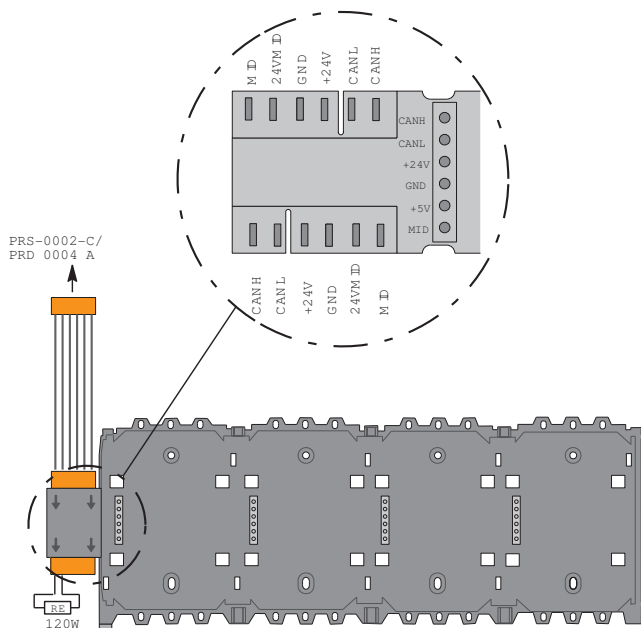

Sběrnice ústředny

www.boschsecurity.cz

BOSCH

Stvořeno pro život

- ▶ Sběrnice podporující technologii plug-and-play
- ▶ Vhodné pro dva nebo čtyři moduly

Krátká sběrnice ústředny a Dlouhá sběrnice ústředny podporují technologii plug-and-play, takže je lze použít ihned po připojení. Jsou vyrobené z plastu vyztuženého skleněnými vlákny a určeny pro dva nebo čtyři moduly. Napájení obou modulů a veškerý přenos dat mezi modulem a ústřednou zajišťují zasouvací kontakty na sběrnici.

Funkce

Sběrnice ústředny jsou napájeny napětím 24 V prostřednictvím bateriového modulu BCM-0000-B a jsou vybaveny vestavěným konvertorem napětí DC/DC vytvářejícím provozní napětí 5 V, které je moduly vyžadováno.

PRS-0002-C Krátká sběrnice ústředny

Krátká sběrnice ústředny je vybavena dvěma sloty pro moduly.

Krátká sběrnice ústředny je vzhledem k tomu, že je skryta za řídicí jednotkou s klávesnicí, určena pro montáž následujících modulů bez ovládacích a signalizačních prvků:

- BCM-0000-B Bateriový modul
- IOS 0020 A a IOS 0232 A Moduly sériového rozhraní

PRD 0004 A Dlouhá sběrnice ústředny

Dlouhá sběrnice ústředny je vybavena čtyřmi sloty pro moduly.

**Informace o objednání****PRD 0004 A Dlouhá sběrnice ústředny**