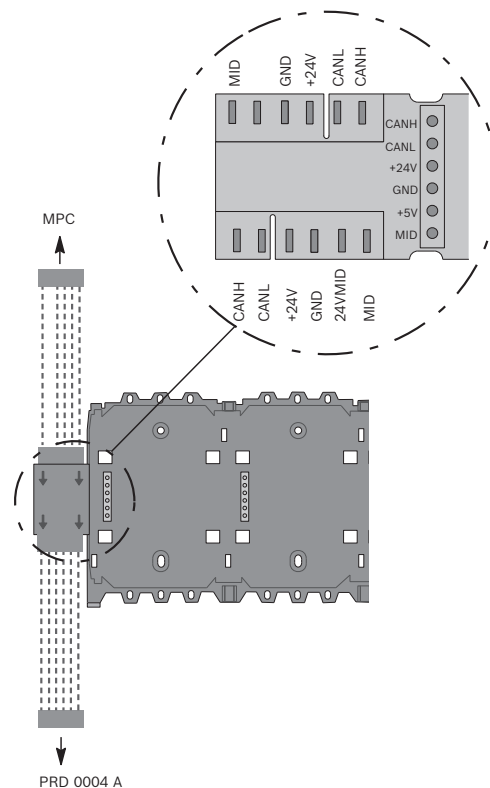

Sběrnice ústředny

www.boschsecurity.cz

BOSCH

Stvořeno pro život

- ▶ Sběrnice podporující technologii plug-and-play
- ▶ Vhodné pro dva nebo čtyři moduly

Krátká sběrnice ústředny a Dlouhá sběrnice ústředny podporují technologii plug-and-play, takže je lze použít ihned po připojení. Jsou vyrobené z plastu vyztuženého skleněnými vlákny a určeny pro dva nebo čtyři moduly. Napájení obou modulů a veškerý přenos dat mezi modulem a ústřednou zajišťují zasouvací kontakty na sběrnici.

Funkce

Sběrnice ústředny jsou napájeny napětím 24 V prostřednictvím bateriového modulu BCM-0000-B a jsou vybaveny vestavěným konvertorem napětí DC/DC vytvářejícím provozní napětí 5 V, které je moduly vyžadováno.

PRS-0002-C Krátká sběrnice ústředny

Krátká sběrnice ústředny je vybavena dvěma sloty pro moduly.

Krátká sběrnice ústředny je vzhledem k tomu, že je skryta za řídicí jednotkou s klávesnicí, určena pro montáž následujících modulů bez ovládacích a signalizačních prvků:

- BCM-0000-B Bateriový modul
- IOS 0020 A a IOS 0232 A Moduly sériového rozhraní

PRD 0004 A Dlouhá sběrnice ústředny

Dlouhá sběrnice ústředny je vybavena čtyřmi sloty pro moduly.

**Informace o objednání****PRD 0004 A Dlouhá sběrnice ústředny**