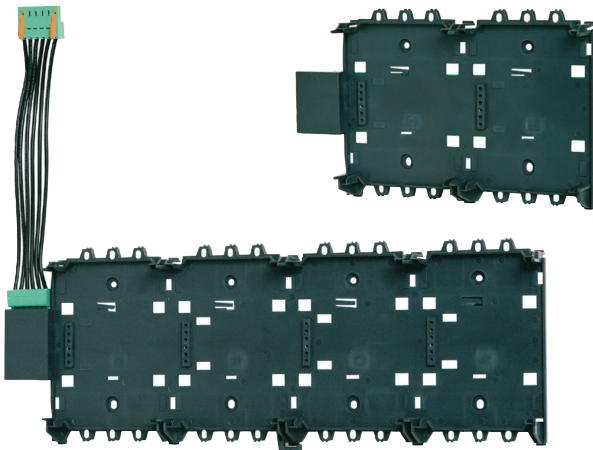

Sběrnice ústředny

www.boschsecurity.cz

BOSCH

Stvořeno pro život

- ▶ Sběrnice podporující technologii plug-and-play
- ▶ Vhodné pro dva nebo čtyři moduly

Krátká sběrnice ústředny a Dlouhá sběrnice ústředny podporují technologii plug-and-play, takže je lze použít ihned po připojení. Jsou vyrobené z plastu vyztuženého skleněnými vlákny a určeny pro dva nebo čtyři moduly. Napájení obou modulů a veškerý přenos dat mezi modulem a ústřednou zajišťují zasouvací kontakty na sběrnici.

Funkce

Sběrnice ústředny jsou napájeny napětím 24 V prostřednictvím bateriového modulu BCM-0000-B a jsou vybaveny vestavěným konvertorem napětí DC/DC vytvářejícím provozní napětí 5 V, které je moduly vyžadováno.

PRS-0002-C Krátká sběrnice ústředny

Krátká sběrnice ústředny je vybavena dvěma sloty pro moduly.

Krátká sběrnice ústředny je vzhledem k tomu, že je skryta za řídicí jednotkou s klávesnicí, určena pro montáž následujících modulů bez ovládacích a signalizačních prvků:

- BCM-0000-B Bateriový modul
- IOS 0020 A a IOS 0232 A Moduly sériového rozhraní

PRD 0004 A Dlouhá sběrnice ústředny

Dlouhá sběrnice ústředny je vybavena čtyřmi sloty pro moduly.

**Informace o objednání****PRD 0004 A Dlouhá sběrnice ústředny**