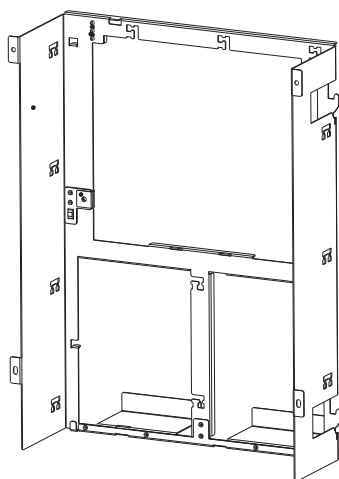

# FRB 0019 A Souprava pro instalaci do 19" racku pro velkou skříň

## Informace o objednání

**FRB 0019 A Souprava pro instalaci do 19" racku pro velkou skříň**      **FRB 0019 A**

používá se pro modulární skříň ústředny pro instalaci do rámu CPH 0006 A, MPH 0010 A a EPH 0012 A