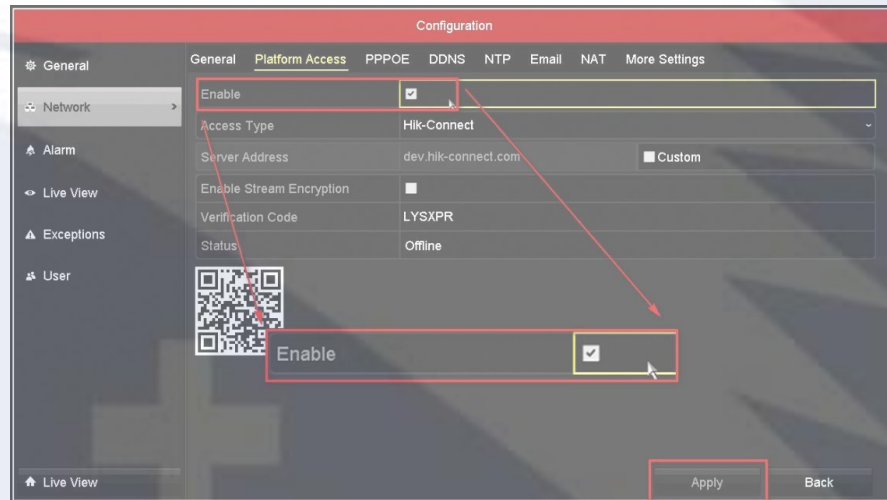

Poznámka:

- 1) Štandardne je služba Hik-Connect v zariadení deaktivovaná.

Aktivácia služby Hik-Connect prostredníctvom **webového rozhrania**

Postup:

- a. Prihláste sa do zariadenia prostredníctvom webového rozhrania;
- b. Vstúpte do menu **Configuration > Network > Platform Access** a zaškrtnutím príslušného políčka **Enable/Povoľ** aktivujte službu Hik-Connect.

- c. Pri prvej aktivácii služby musíte vytvoriť vlastný verifikačný kód.
 - i. Zadáte požadovaný verifikačný kód a voľbu potvrdíte;
 - ii. Prečítajte si podmienky využívania služby;
 - iii. Kliknutím na tlačidlo OK potvrdíte zadaný verifikačný kód a súhlas s podmienkami využívania služby Hik-Connect.

- d. Kliknutím na tlačidlo SAVE uložte zadané nastavenia.

Poznámka:

Užívateľ môže v tomto menu kedykoľvek zmeniť zadaný verifikačný kód.

Aktivácia služby Hik-Connect prostredníctvom **grafického rozhrania** zariadenia

Postup:

- a. Prihláste sa menu zariadenia a otvorte nasledovnú sekciu menu: **Configuration>Network>Platform Access**.
- b. Zaškrtnutím príslušného políčka Enable/Povoľ aktivujte službu Hik-Connect.

- c. Pri prvej aktivácii služby musíte vytvoriť vlastný verifikačný kód.