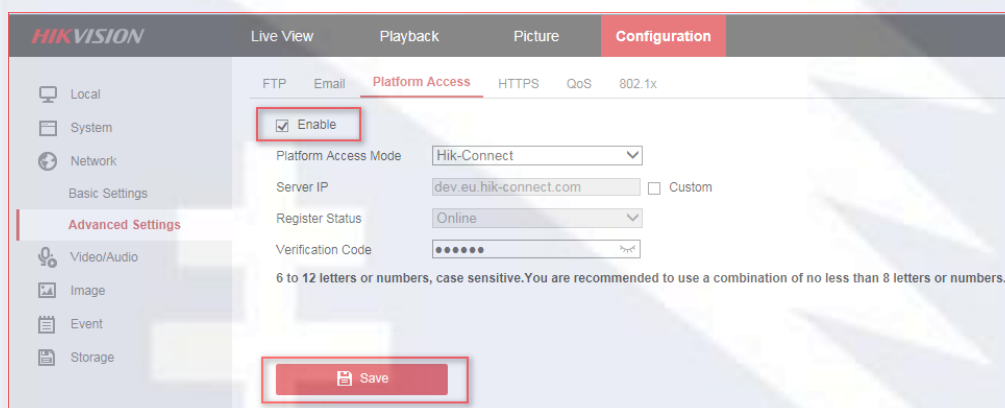

Aktivácia služby Hik-Connect v zariadení

Službu Hik-Connect je možné v zariadení aktivovať viacerými spôsobmi: prostredníctvom SADP, lokálneho grafického rozhrania zariadenia (DVR / NVR), webového rozhrania zariadenia (všetky HikVision zariadenia), iVMS4500, iVMS4200.

Poznámka:

- 1) Štandardne je služba Hik-Connect v zariadení deaktivovaná.

Aktivácia služby Hik-Connect prostredníctvom **webového rozhrania**

Postup:

- a. Prihláste sa do zariadenia prostredníctvom webového rozhrania;
- b. Vstúpte do menu **Configuration > Network > Platform Access** a zaškrtnutím príslušného políčka **Enable/Povoľ** aktivujte službu Hik-Connect.